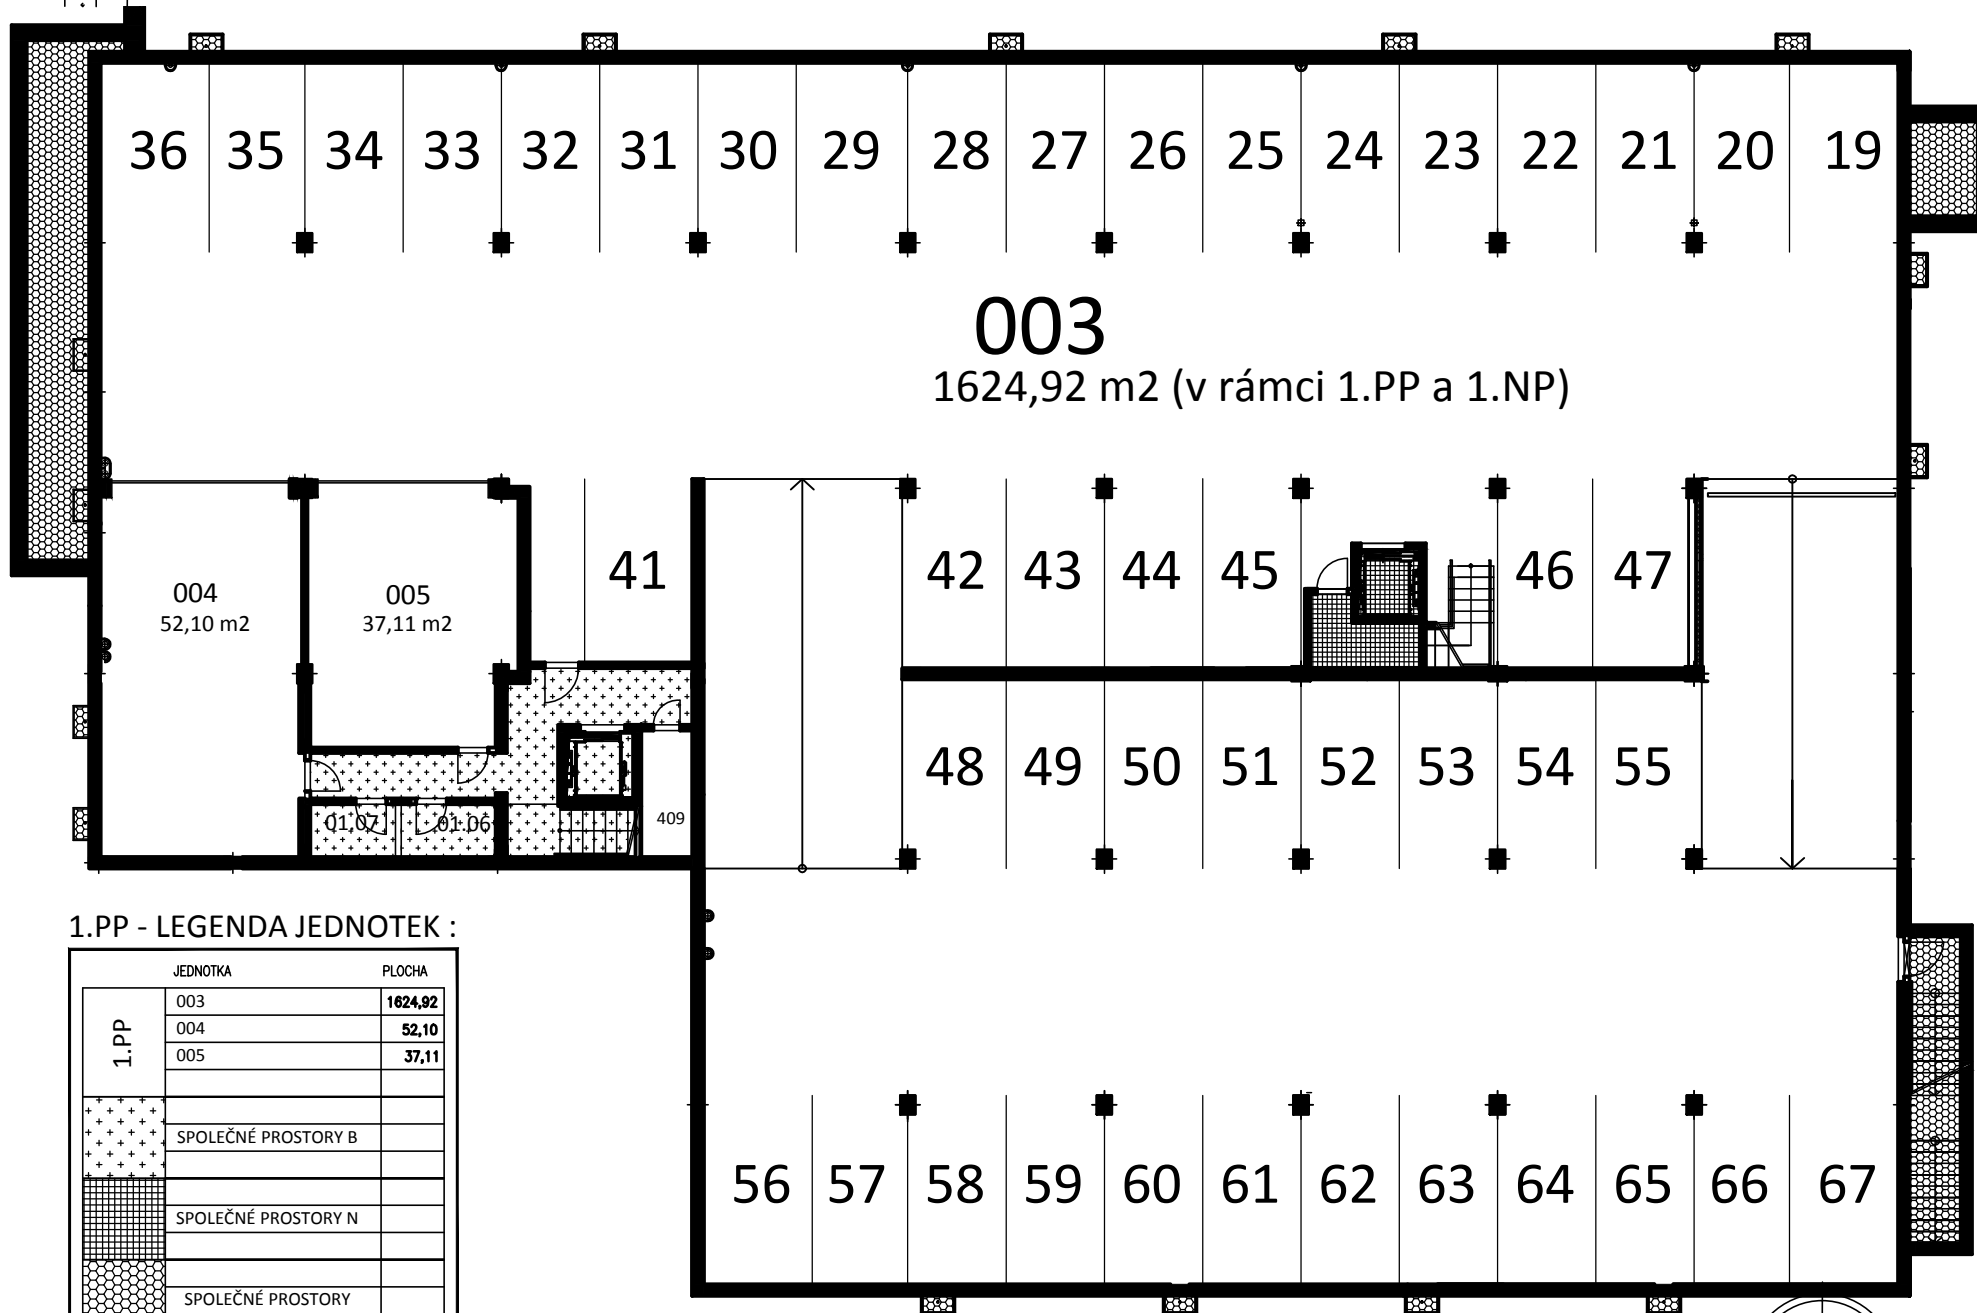

1.PP

**003**

1624,92 m<sup>2</sup> (v rámci 1.PP a 1.NP)

004  
52,10 m<sup>2</sup>

005  
37,11 m<sup>2</sup>

41

42

43

44

45

46

47

48

49

50

51

52

53

54

55

56

57

58

59

1.PP - LEGENDA JEDNOTEK :

JEDNOTKA		PLOCHA
1.PP	003	1624,92
	004	52,10
	005	37,11
	+	SPOLEČNÉ PROSTORY B
	■	SPOLEČNÉ PROSTORY N
	●	SPOLEČNÉ PROSTORY